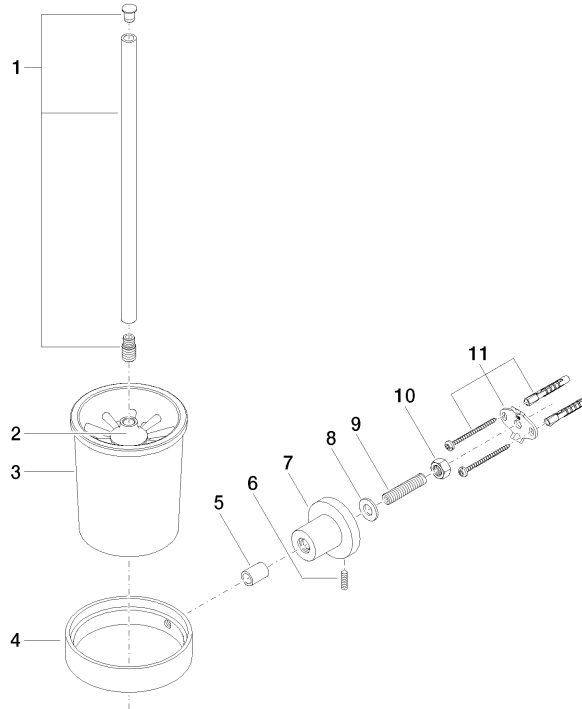

83 900 892

- crystal glass brush holder, matte
- brush, matte black
- width 110mm
- height 415 mm
- 180mm projection

	Chrome	83 900 892-00
	Brushed Platinum	83 900 892-06
	Platinum	83 900 892-08
	Dark Chrome	83 900 892-19
	Brushed Durabrass (23kt Gold)	83 900 892-28
	Matte Black	83 900 892-33
	Brushed Champagne (22kt Gold)	83 900 892-46
	Champagne (22kt Gold)	83 900 892-47
	Brushed Chrome	83 900 892-93
	Brushed Dark Platinum	83 900 892-99

83 900 892

mm [inches]

83 900 892

Parts for other finishes can be found here: Brushed Platinum

Spare parts list

No.	Item Number	Name	Quantity used	Delivery time
1	90 20 97 507 00-00	handle	1	10
2	90 18 50 601 00 90	brush	1	2
3	90 90 04 008 00 82	glass	1	2
4	08 17 20 634-00	holder	1	10
5	08 17 20 624-00	holder	1	10
6	04 31 11 113 00 90	pin	1	2
7	08 17 89 505-00	holder	1	10
8	09 30 11 046 90	disc	1	2
9	08 18 50 586 90	screw	1	2
10	09 23 10 026 90	nut	1	2
11	05 17 20 739 00 90	fixing set	1	2